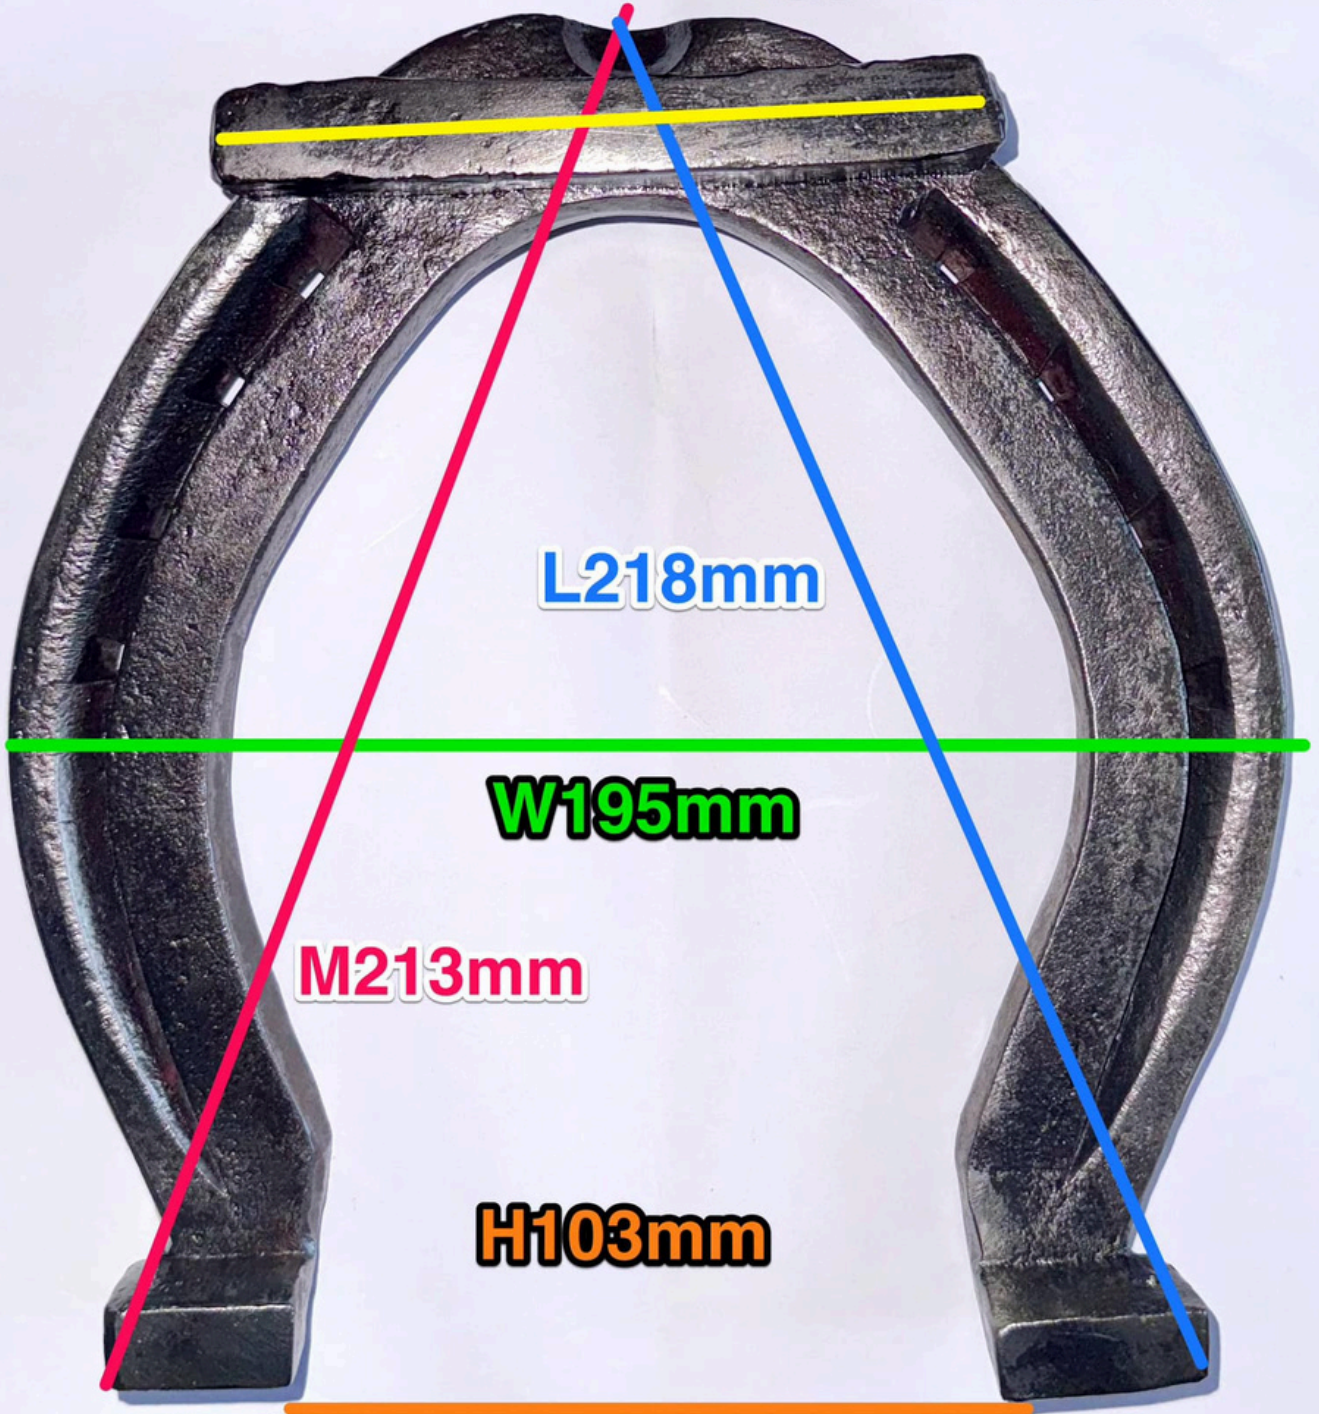

**Heel Height 30mm**

**Toe Bar 115mm**

**L218mm**

**W195mm**

**M213mm**

**H103mm**