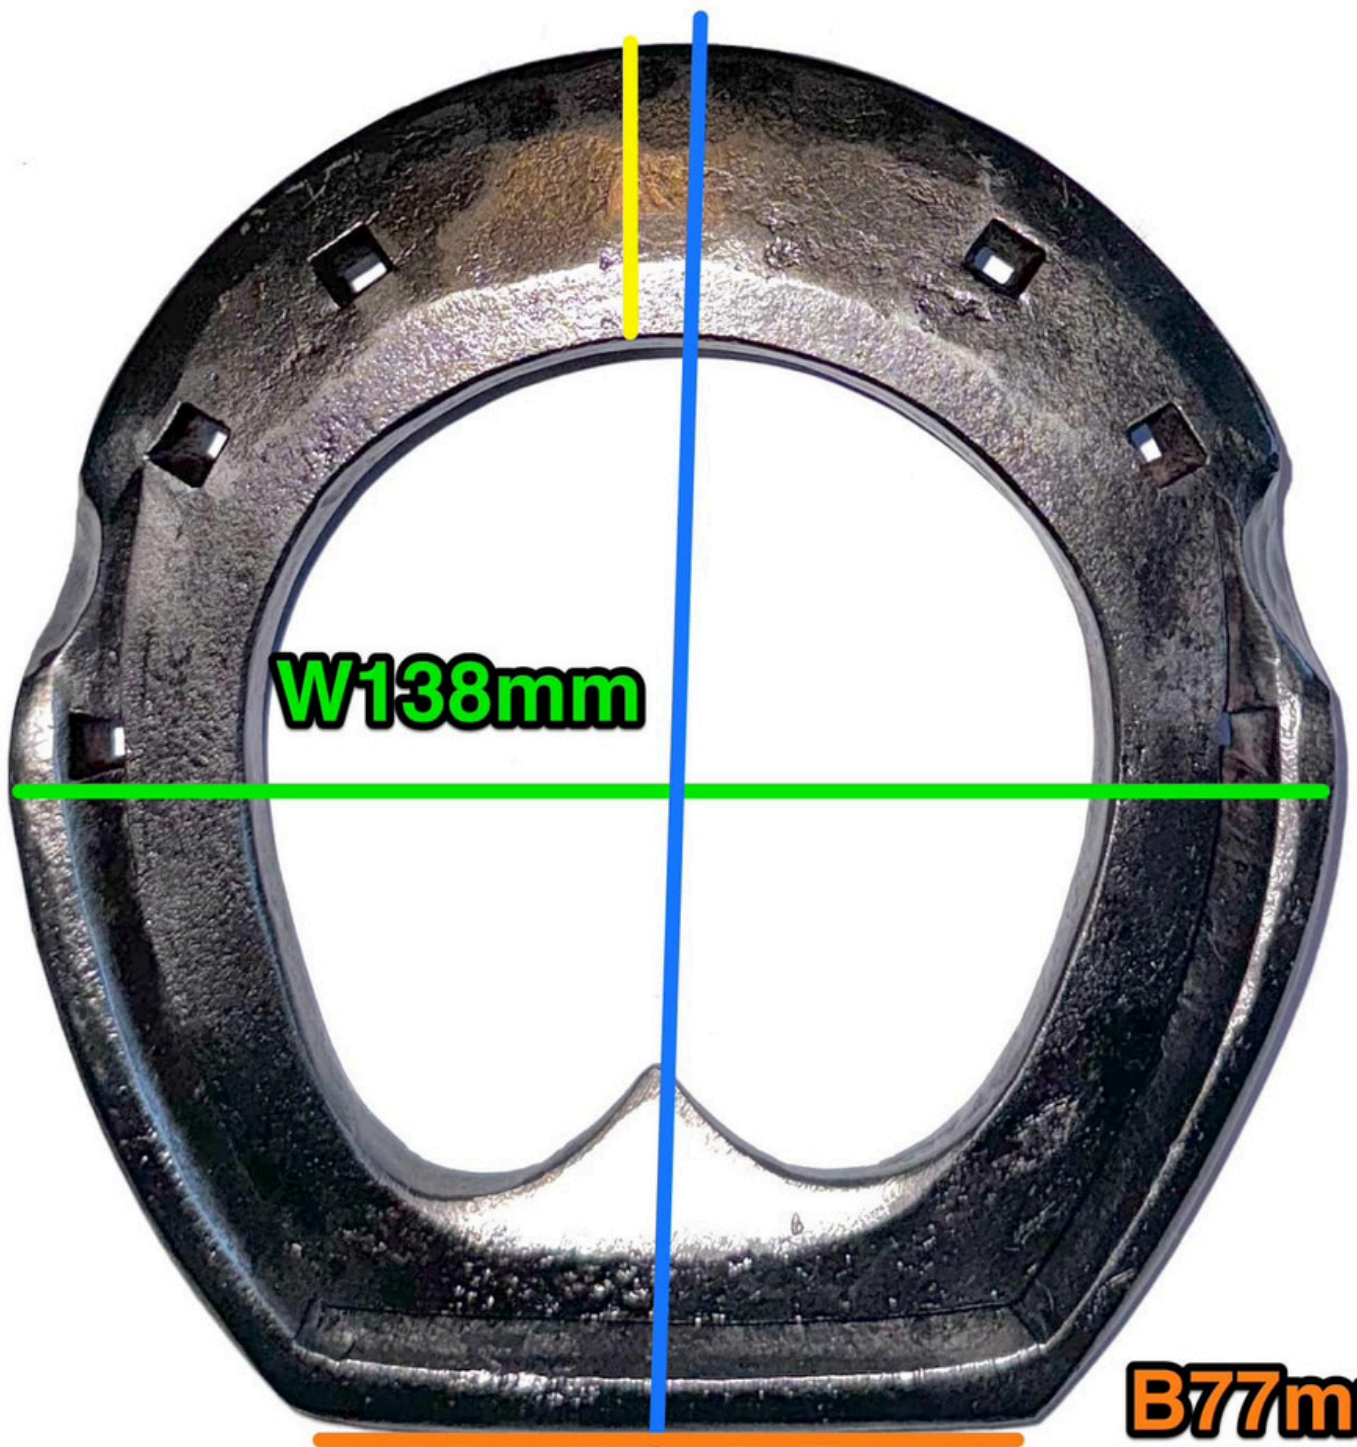

**Toe width 32mm**

**L145mm**

**W138mm**

**B77mm**